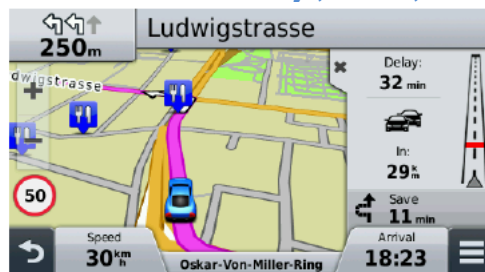

Alerte trafic- ambuteiaje, lucrari, etc.²